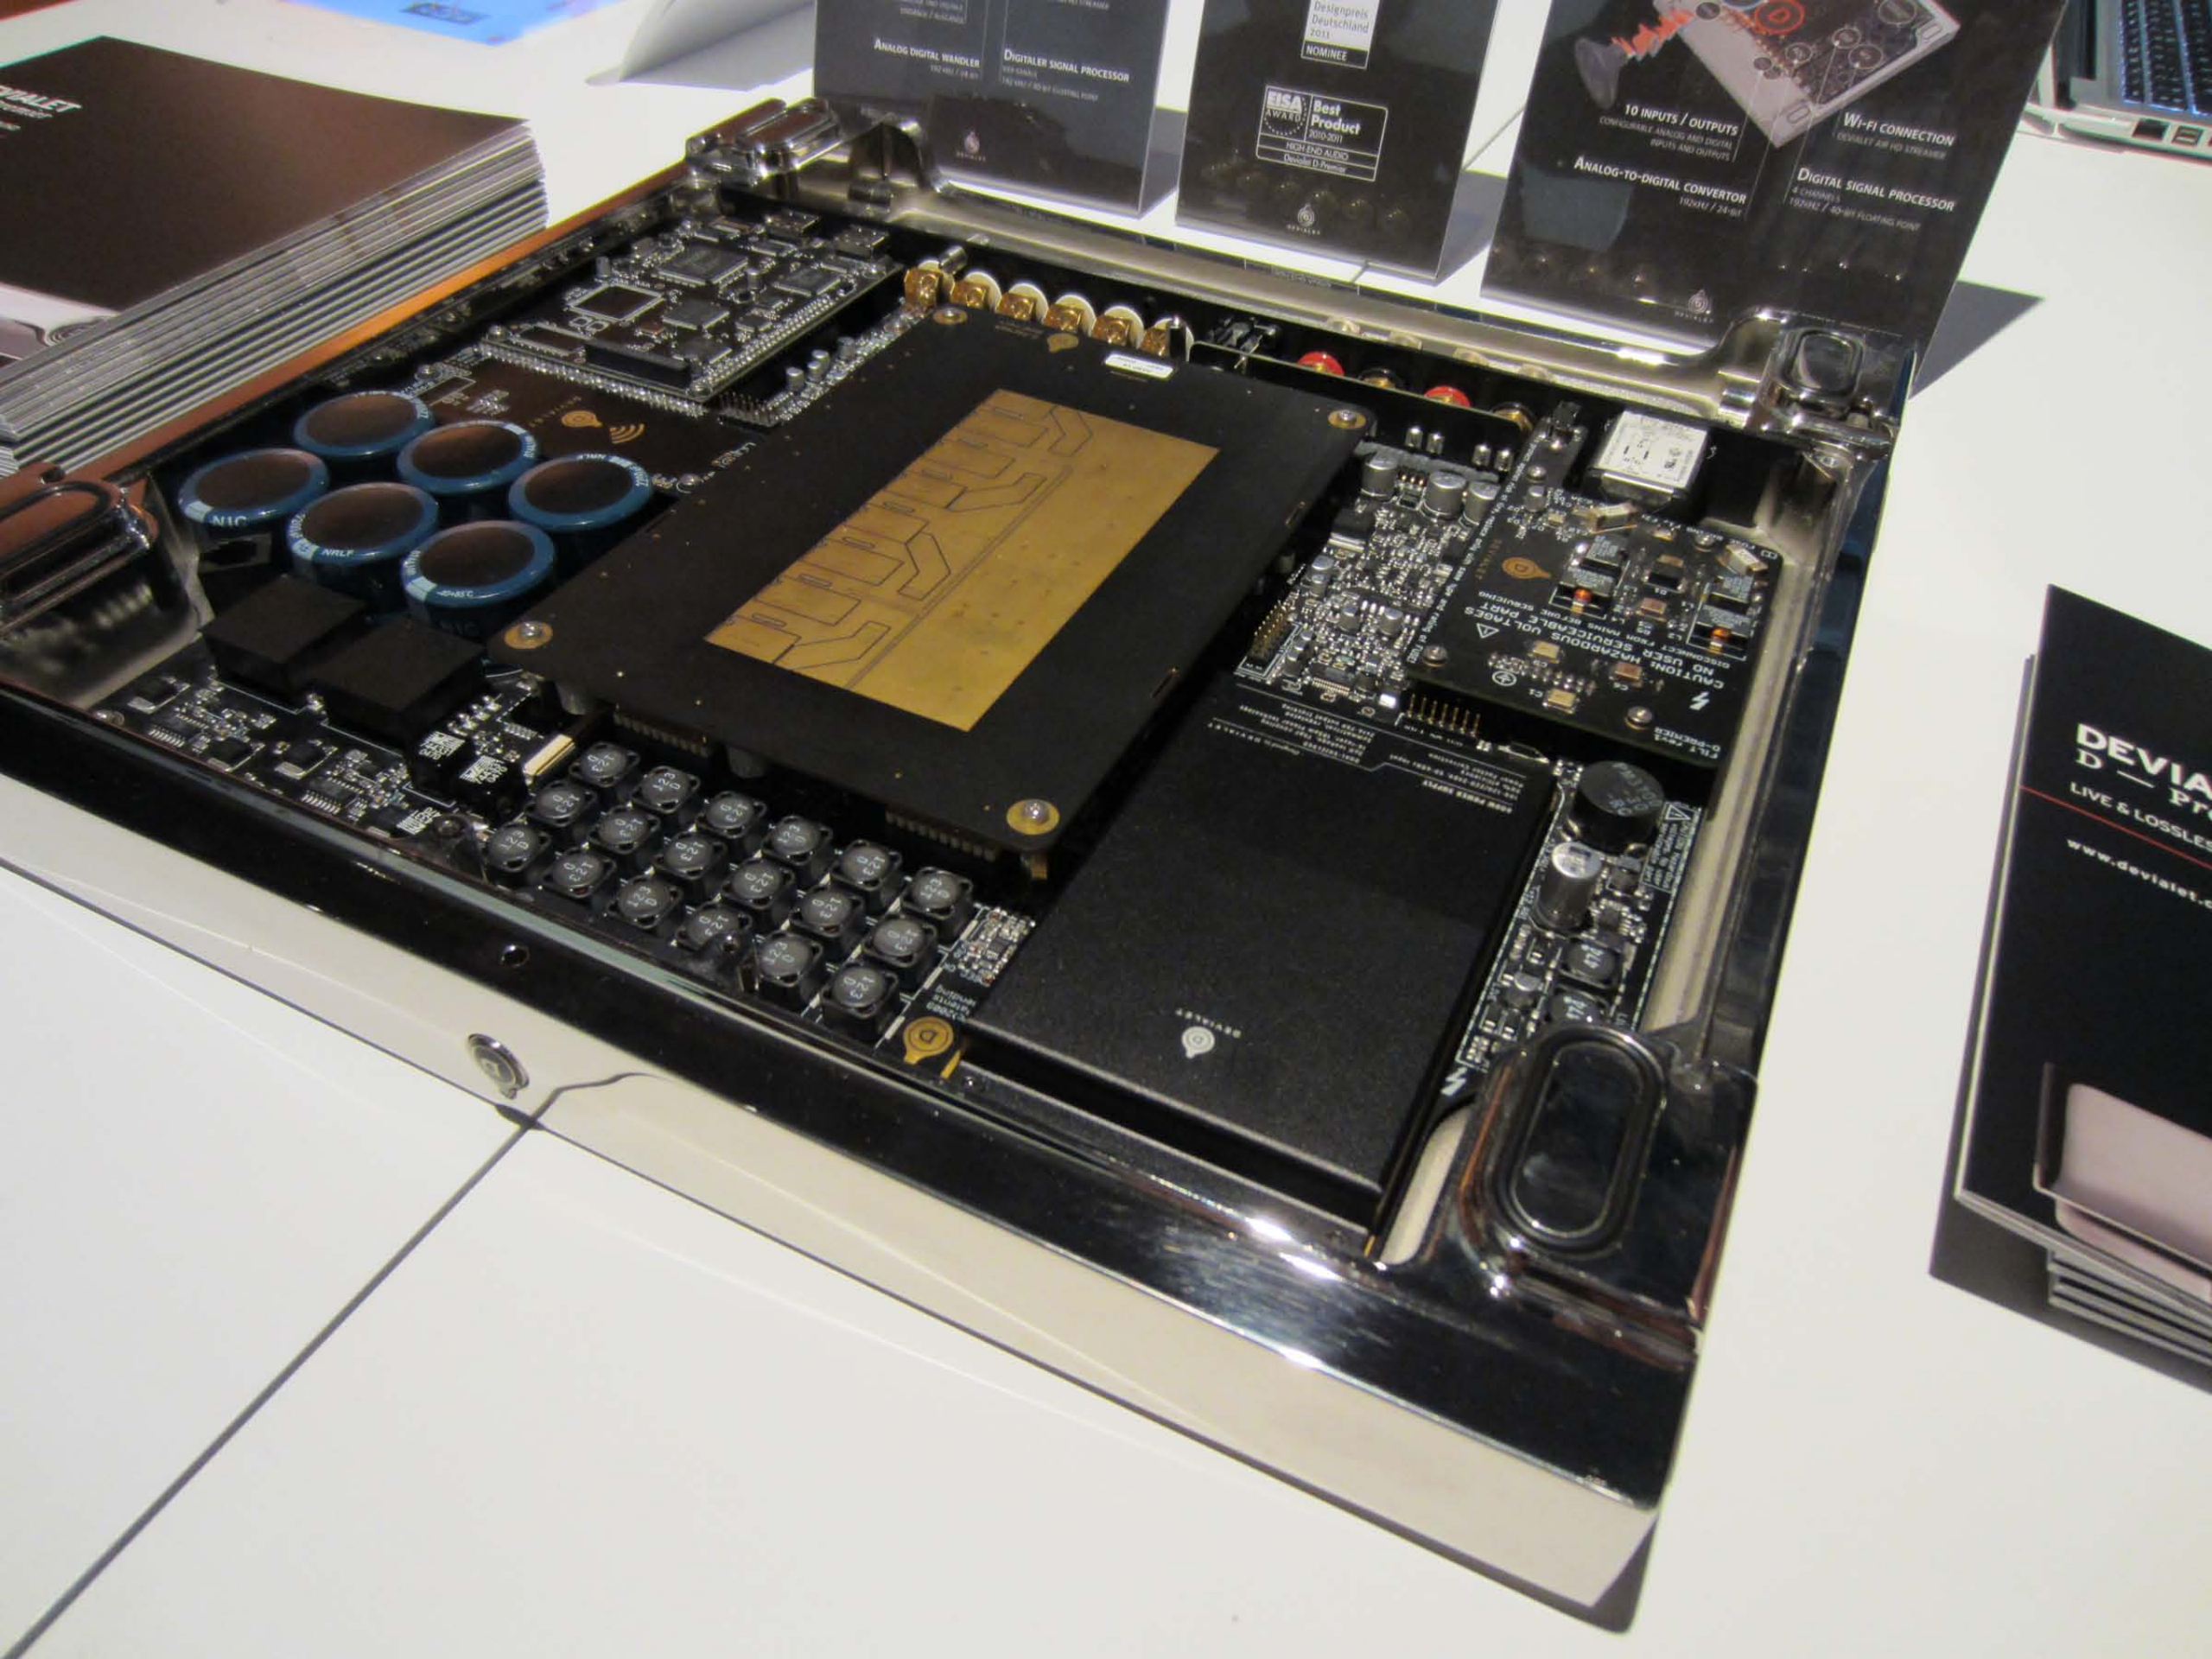

Easy connection

NO CONNECTIONS
NEED IN

TWO D-PREMIER IN
DUAL-MONO CONF

DEVIALET

8 ENIGMATIC DIGITAL VERSTÄRKER
Ultra-Linearer Analoges Master-Verstärker
10 EINGÄNGE / AUSGÄNGE
ANALOG-DIGITAL WANDLER
PATENTIERTES 600W SCHALTNETZTEIL
ULTRA-SCHNELLE STEUER UND LEISTUNG
EINE MASTERCLOCK FÜR DAS SYSTEM
ASYNCHRONE WI-FI VERBINDUNG
DIGITALER SIGNAL PROZESSOR

DEVIALET
D — Premier
LIVE & LOSSLESS[®] SOUND
www.devialet.com

ANALOG DIGITAL WANDLER
192 kHz / 24-bit

DIGITALER SIGNAL PROCESSOR
192 kHz / 40-bit Floating Point

Designpreis
Deutschland
2011
NOMINEE

EISA
AWARD
Best
Product
2010/2011
HIGH END AUDIO
Devialet D-Premier