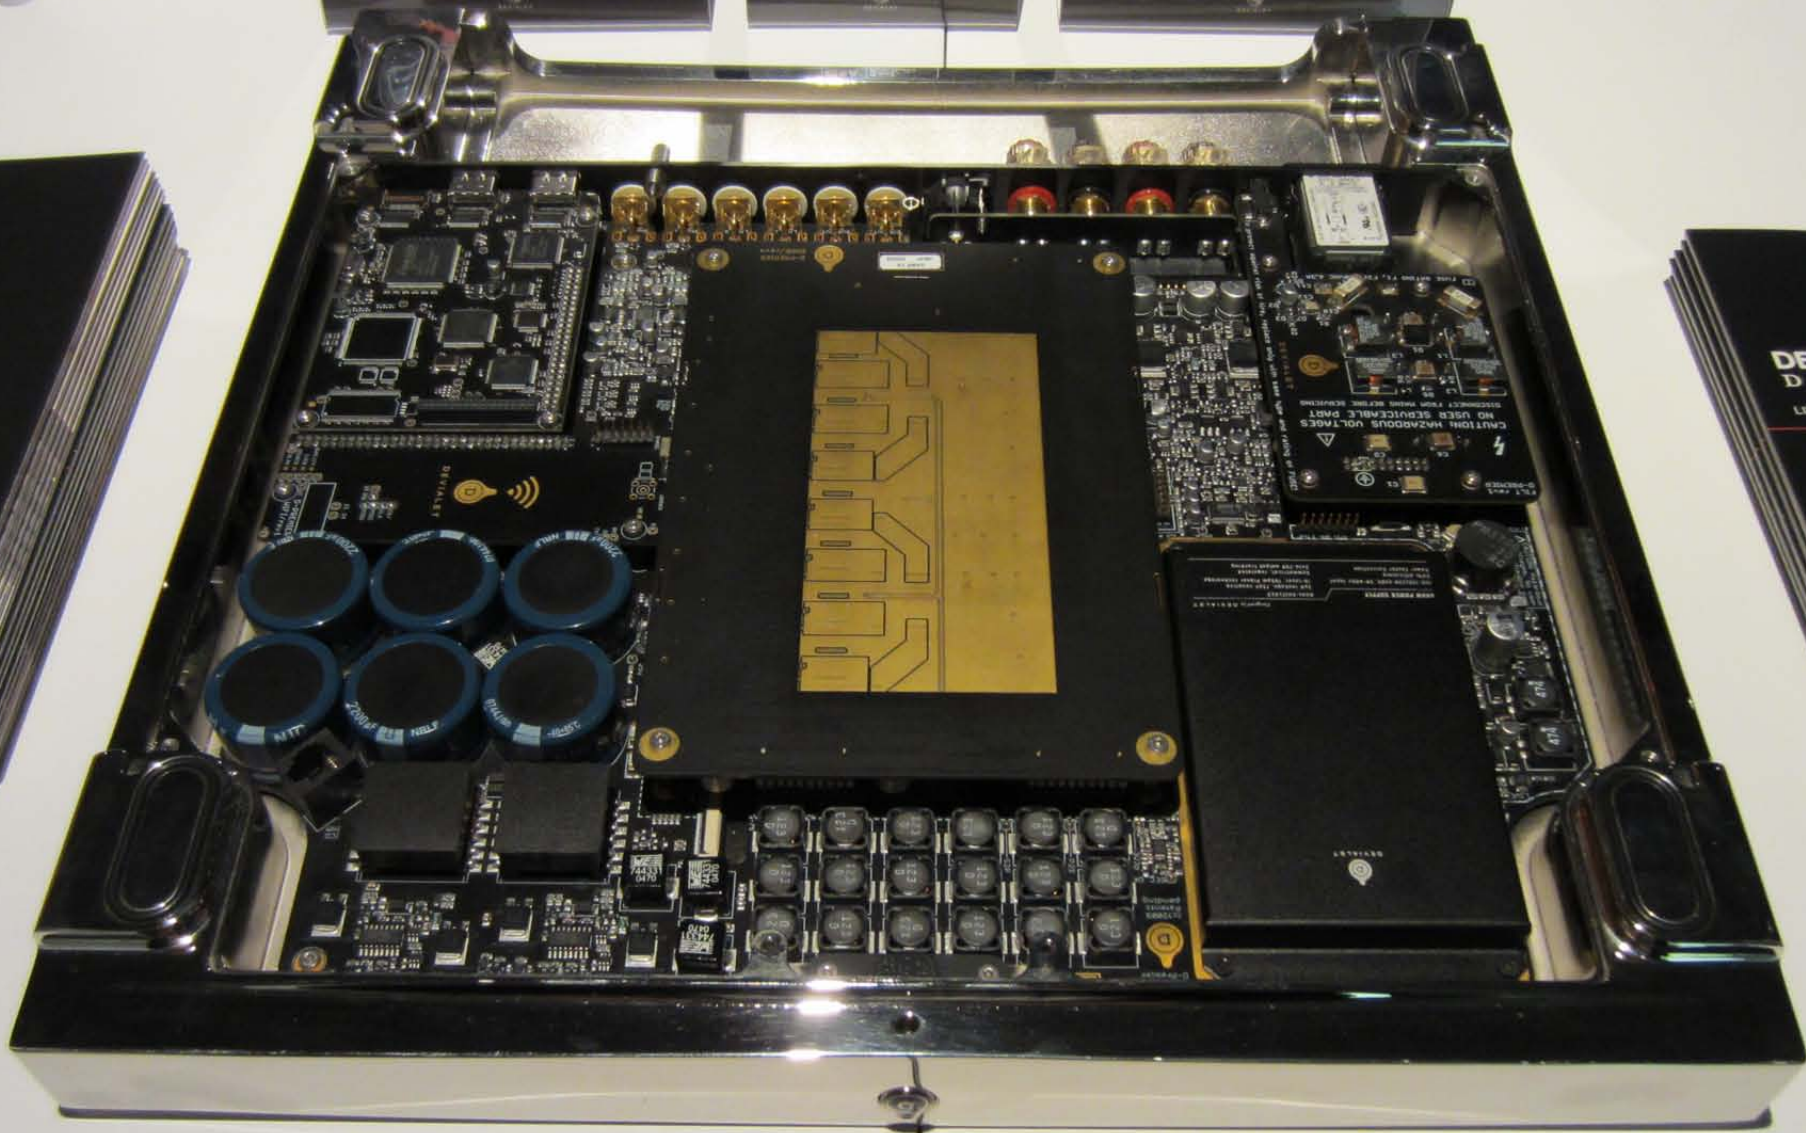

Easy connection

NO CONNECTIONS
NEED IN

TWO D-PREMIER IN
DUAL-MONO CONF

DEVIALET

8 ENIGMATIC DIGITAL VERSTÄRKER
Ultra-Linearer Analoges Master-Verstärker
10 EINGÄNGE / AUSGÄNGE
ANALOG-DIGITAL WANDLER
PATENTIERTES 600W SCHALTNETZTEIL
ULTRA-SCHNELLE STEUER UND LEISTUNG
EINE MASTERCLOCK FÜR DAS SYSTEM
ASYNCHRONE WI-FI VERBINDUNG
DIGITALER SIGNAL PROZESSOR

DEVIALET
D — Premier
LIVE & LOSSLESS[®] SOUND
www.devialet.com

ANALOG DIGITAL WANDLER
192 kHz / 24-bit

DIGITALER SIGNAL PROCESSOR
192 kHz / 40-bit Floating Point

Designpreis
Deutschland
2011
NOMINEE

EISA
AWARD
Best
Product
2010/2011
HIGH END AUDIO
Devialet D-Premier

10 INPUTS / OUTPUTS
CONVERTIBLE ANALOG AND DIGITAL
INPUTS AND OUTPUTS

ANALOG-TO-DIGITAL CONVERTOR
192kHz / 24-bit

Wi-Fi CONNECTION
DEVIALET AIR HD STREAMER

DIGITAL SIGNAL PROCESSOR
4 CHANNELS
192kHz / 40-bit Floating Point