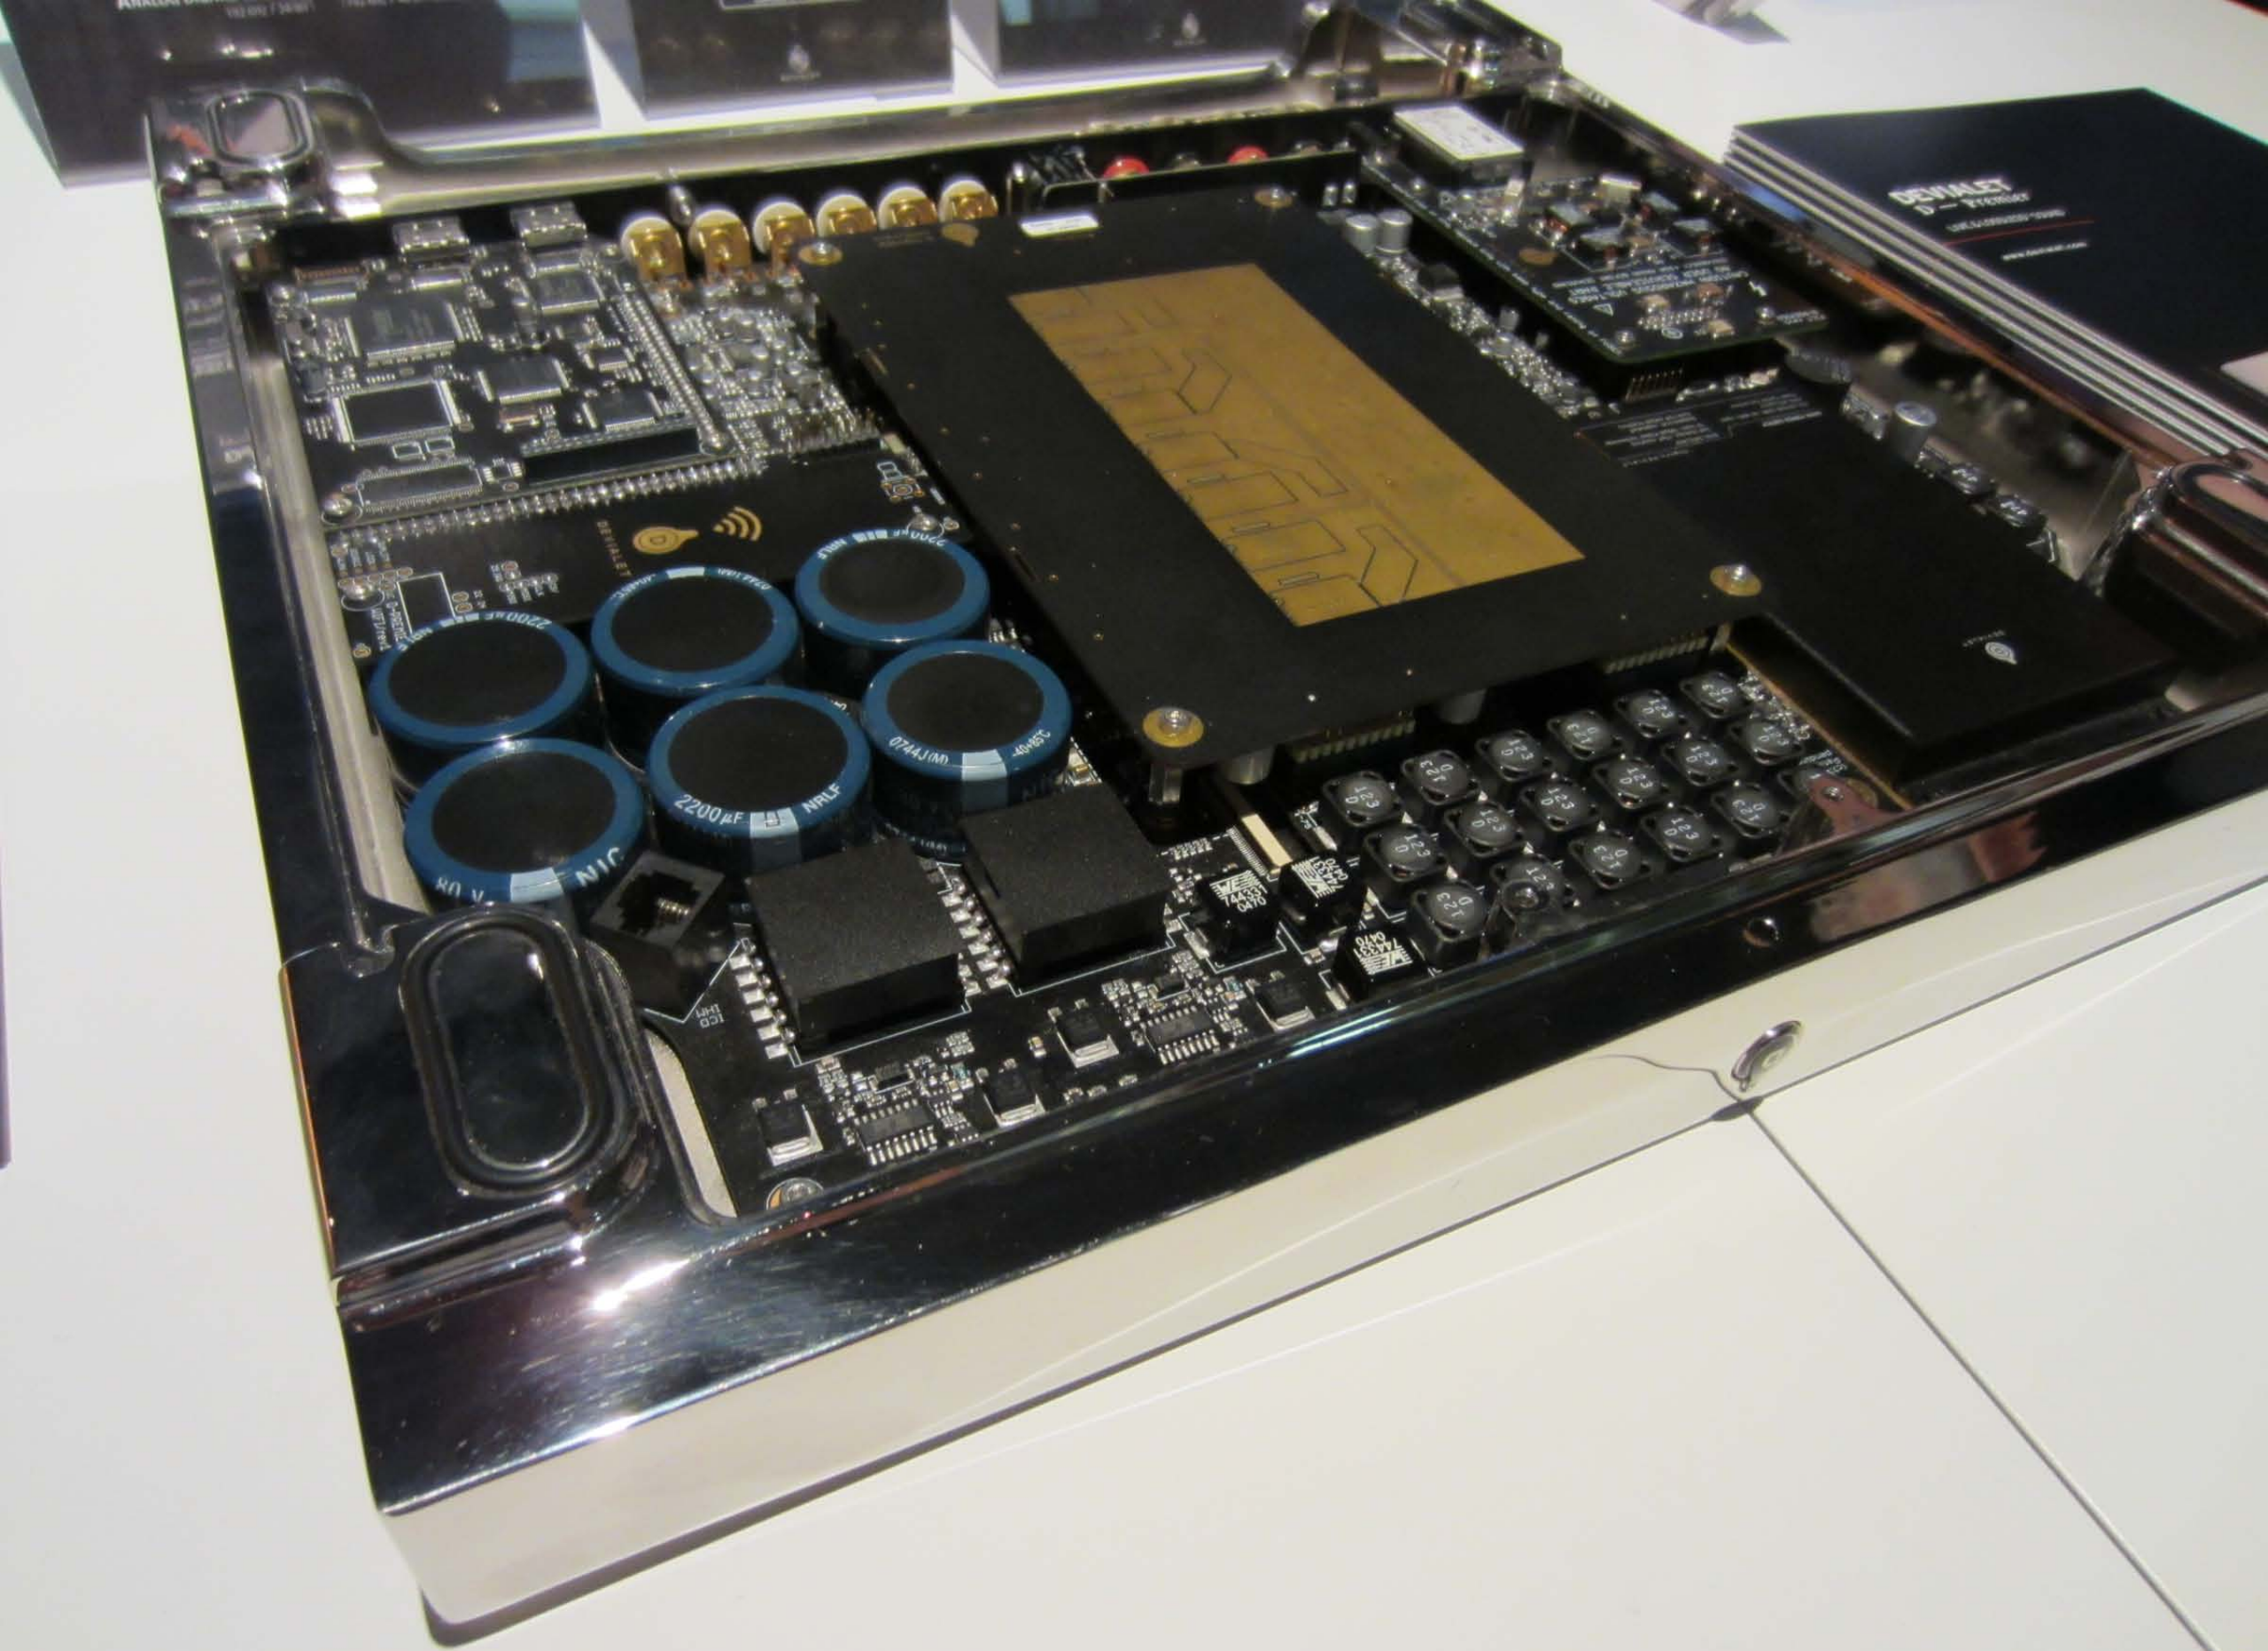

Easy connection

NO CONNECTIONS
NEED IN

TWO D-PREMIER IN
DUAL-MONO CONF

DEVIALET

8 ENIGMATIC DIGITAL VERSTÄRKER
Ultra-Linearer Analoges Master-Verstärker
10 EINGÄNGE / AUSGÄNGE
ANALOG-DIGITAL WANDLER
PATENTIERTES 600W SCHALTNETZTEIL
ULTRA-SCHNELLE STEUER UND LEISTUNG
EINE MASTERCLOCK FÜR DAS SYSTEM
ASYNCHRONE WI-FI VERBINDUNG
DIGITALER SIGNAL PROZESSOR

DEVIALET
D — Premier
LIVE & LOSSLESS[®] SOUND
www.devialet.com

ANALOG DIGITAL WANDLER
192 kHz / 24-bit

DIGITALER SIGNAL PROCESSOR
192 kHz / 40-bit Floating Point

Designpreis
Deutschland
2011
NOMINEE

EISA
AWARD
Best
Product
2010/2011
HIGH END AUDIO
Devialet D-Premier

10 INPUTS / OUTPUTS
CONVERTIBLE ANALOG AND DIGITAL
INPUTS AND OUTPUTS

ANALOG-TO-DIGITAL CONVERTOR
192kHz / 24-bit

Wi-Fi CONNECTION
DEVIALET AIR HD STREAMER

DIGITAL SIGNAL PROCESSOR
4 CHANNELS
192kHz / 40-bit Floating Point